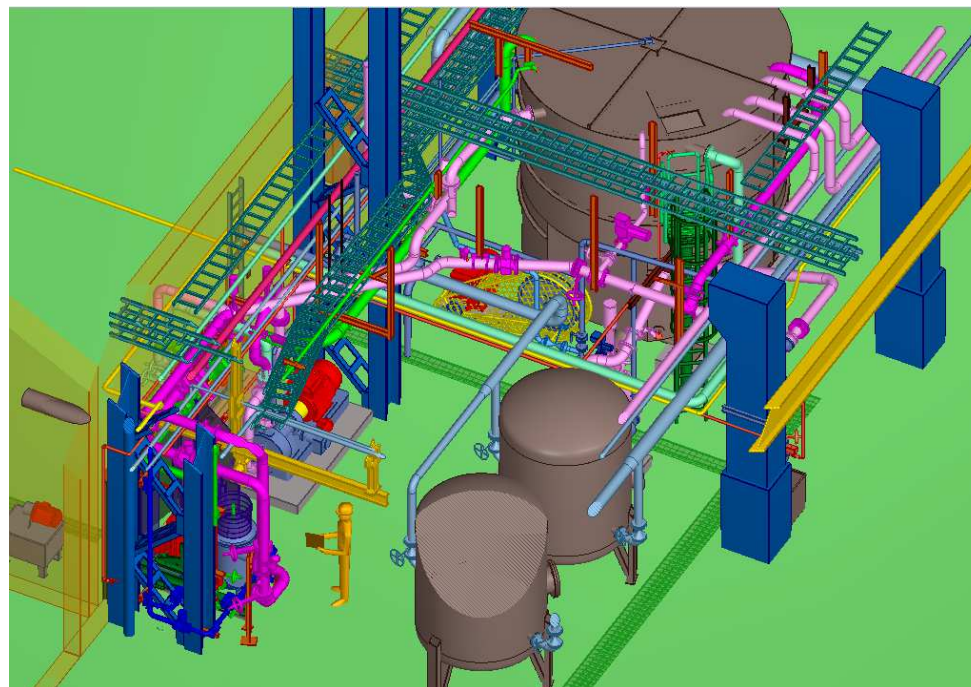

DOVLÁKŇOVAČ LINKY SUCHÉHO VÝMĚTU

Rekonstrukce stávající linky zpracování suchého výmětu – instalace dovlákňovače Andritz
Prováděcí dokumentace

DOVLÁKŇOVAČ LINKY SUCHÉHO VÝMĚTU